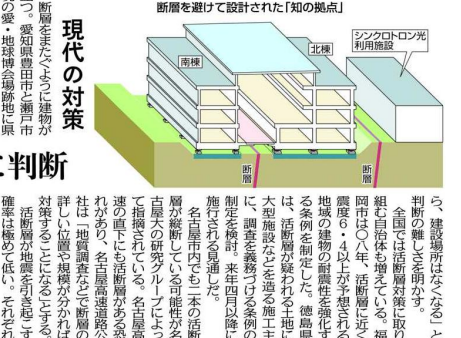

根尾谷断層 突如地表に

当時の学者が原因説発表... 断層が動いたため、地震... 断層が動いたため、地震...

濃尾地震を起こした根尾谷断層の様子が見られる「地震断層観察館」(岐阜県本巣市中)

現代の対策... 断層をまたぐように建物が... 断層をまたぐように建物が...

断層上の建築 慎重に判断

断層をまたぐように建物が... 断層をまたぐように建物が...

濃尾地震は、マスコ 十五億円以上に相手... 被災地は日赤や陸... 被災地は日赤や陸...