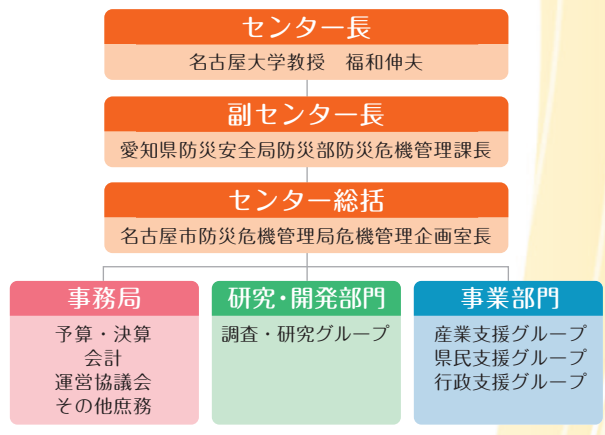

組織と事業内容

organization and business contents

愛知県、名古屋市、名古屋大学は、産業界と共に、平成29年(2017年)6月、大規模災害発生時においても、愛知・名古屋を中核とした中部圏の社会・経済活動が維持されるための研究開発や事業を、産学官が戦略的に推進するため、「あいち・なごや強靱化共創センター」を設立しました。

組織図

あいち・なごや強靱化共創センター